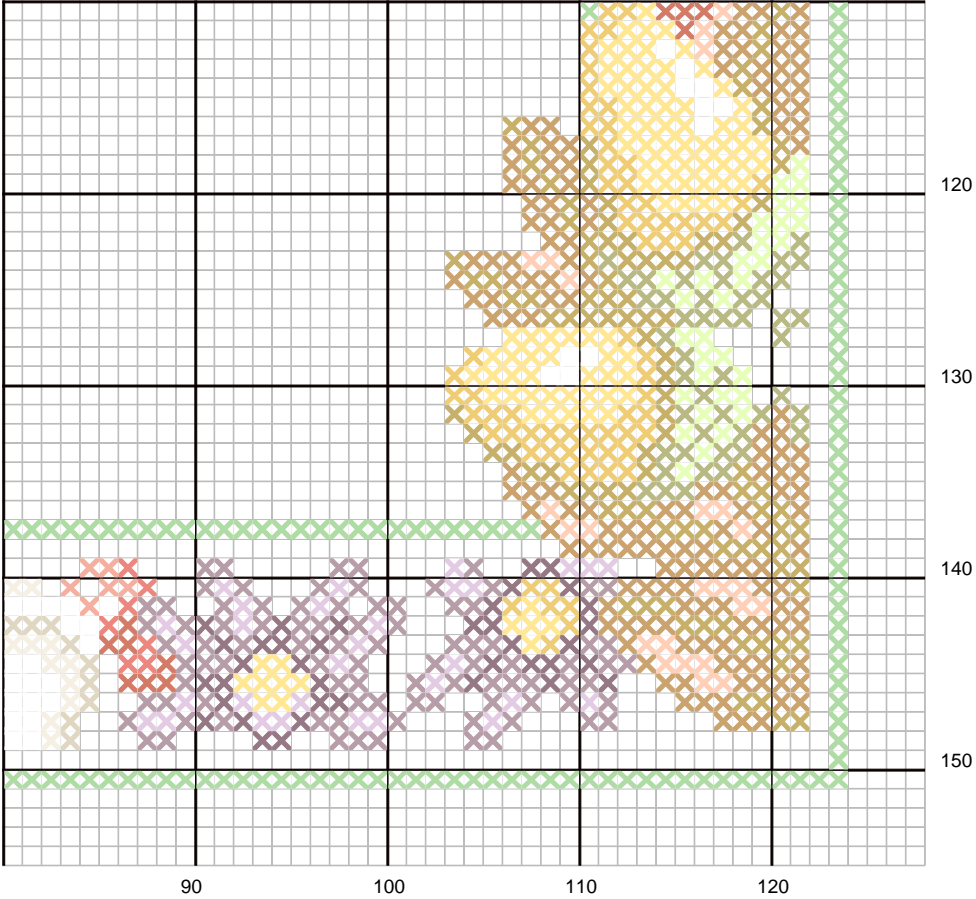

10
20
30
40
50
60
70
80
90
100
110

90 100 110 120

Birthday Calendar

Author:	Marjolein Bastin
Grid Size:	128W x 155H
Cloth Count:	14
Fabric:	
Design Area:	9,14" W x 11,07" H (120 x 144 stitches)

Legend: DMC Stranded Cotton / DMC Metallic / DMC Rayon (strands)

White / / white (0)	◀ 368 / / pistachio green - lt (0)	◀ 945 / / tawny - md (0)
◀ 822 / / beige grey - lt (0)	◀ 3013 / / khaki green - lt (0)	◀ 353 / / peach (0)
◀ 644 / / beige grey - md (0)	◀ 772 / / yellow green - vy lt (0)	◀ 352 / / coral -lt (0)
◀ 3023 / / brown grey - lt (0)	◀ 745 / / yellow - lt pl (0)	◀ 356 / / terra cotta - md (0)
◀ 3022 / / brown grey - md (0)	◀ 744 / / yellow - pl (0)	◀ 3041 / / antique violet - md (0)
◀ 645 / / beaver grey - vy dk (0)	◀ 725 / / topaz (0)	◀ 3042 / / antique violet - lt (0)
◀ 3021 / / brown grey - vy dk (0)	◀ 676 / / old gold - lt (0)	◀ 211 / / lavender - lt (0)
◀ 3362 / / pine green - dk (0)	◀ 3045 / / yellow beige - dk (0)	◀ 341 / / blue violet - lt (0)
◀ 3363 / / pine green - md (0)	◀ 437 / / tan - lt (0)	◀ 793 / / cornflower blue - md (0)