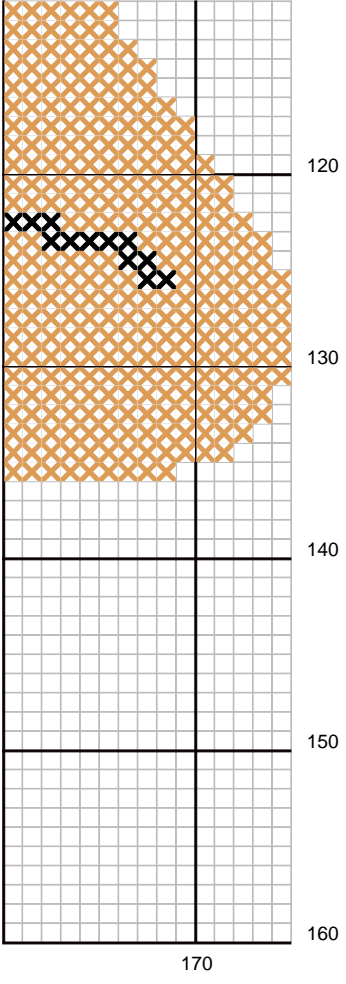

170

# pooh and friends

Author:	
Grid Size:	175W x 160H
Cloth Count:	14
Fabric:	
Design Area:	12,5" W x 11,43" H ( 172 x 140 stitches )

Legend: DMC Stranded Cotton / DMC Metallic / DMC Rayon (strands)		
--	--	--

◀ 310 / / black (0)	◀ 800 / / delft blue - pl (0)	◀ 738 / / tan - vy lt (0)
◀ 776 / / pink - md (0)	◀ 947 / / burnt orange (0)	◀ 647 / / beaver gray - md (0)
◀ 818 / / baby pink (0)	◀ 977 / / golden brown - lt (0)	◀ 648 / / beaver gray - lt (0)
◀ 321 / / christmas red (0)	◀ 739 / / tan - ul vy lt (0)	White / / white (0)